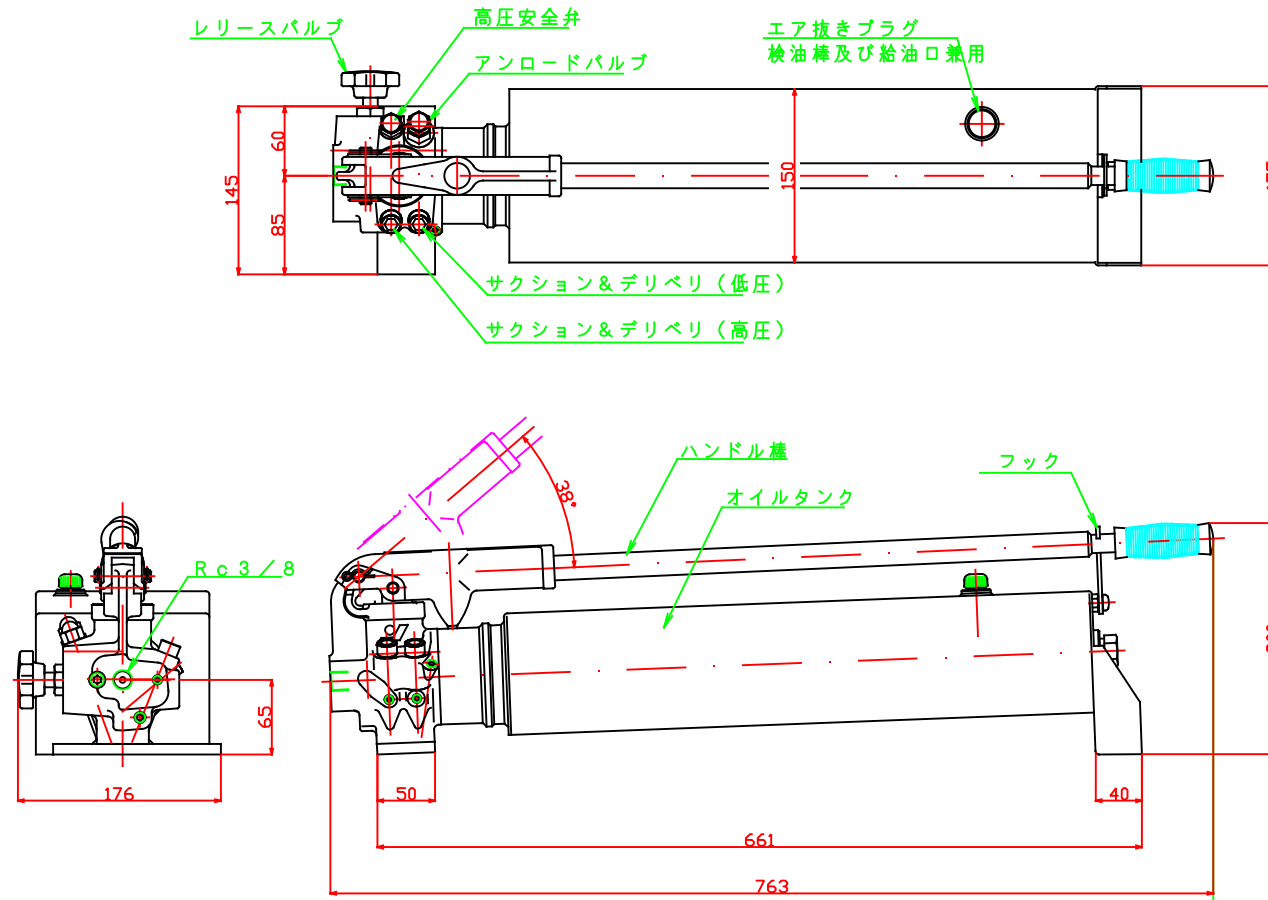

仕様

最高使用圧力<高圧>	72	MPa
最高使用圧力<低圧>	3	MPa
吐出量<高圧>	2	CC
吐出量<低圧>	24	CC
全長	763	mm
有効油量	6	L
重量	19.5	Kg

名称	単動型手動ポンプ	
	TW-6	
尺度	1:1	図番