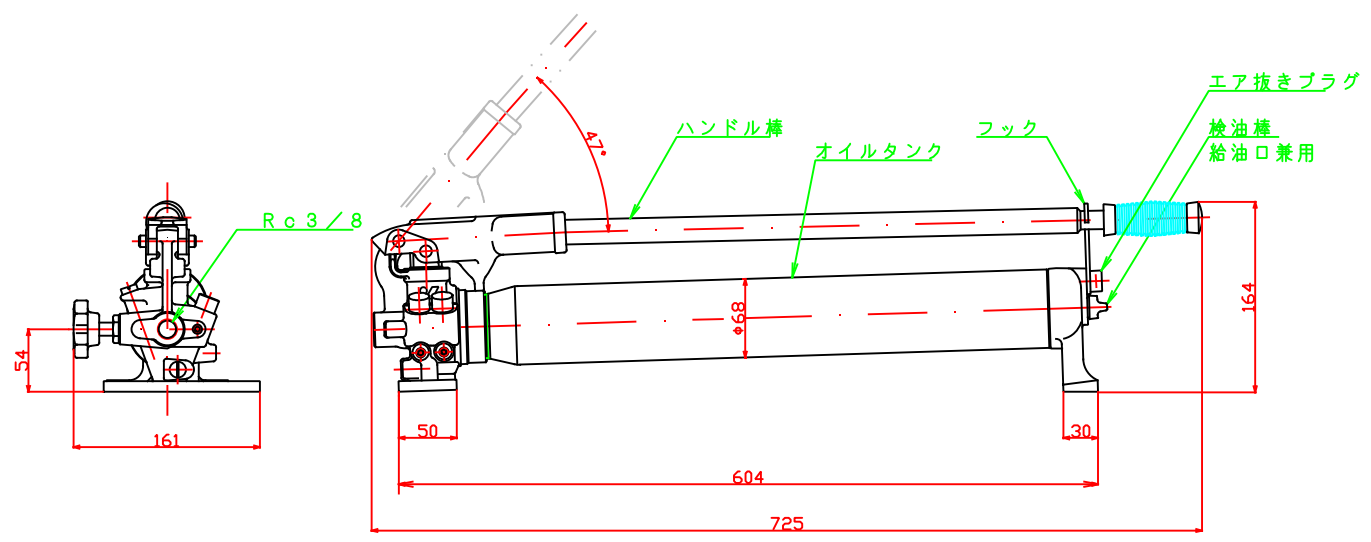

仕様		
最高使用圧力<高圧>	72	MPa
最高使用圧力<低圧>	3	MPa
吐出量<高圧>	2	ml
吐出量<低圧>	11	ml
全長	725	mm
有効油量	1.3	L
重量	8.5	Kg

名称	単動型手動ポンプ	
	TW-1.3	
尺度	1:1	図番