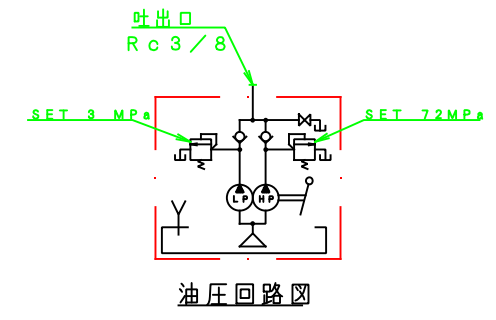

仕様		
最高使用圧力<高圧>	72	MPa
最高使用圧力<低圧>	3	MPa
吐出量<高圧>	2	ml
吐出量<低圧>	11	ml
全長	725	mm
有効油量	1.3	L
重量	8.5	Kg

名称	単動型手動ポンプ	
	TW-1.3	
尺度	1:1	図番