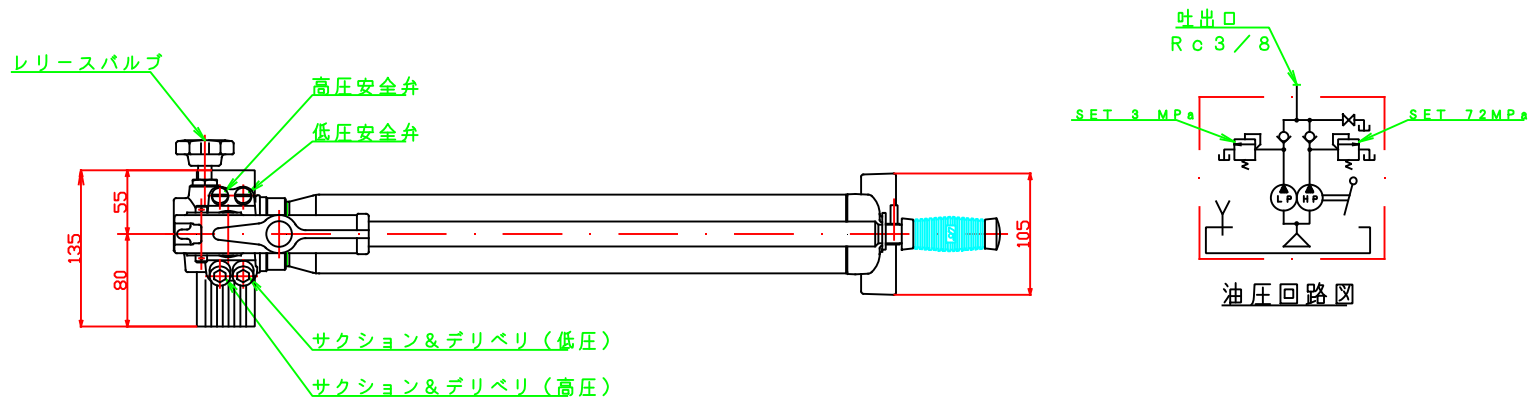

仕様		
最高使用圧力<高圧>	72	MPa
最高使用圧力<低圧>	3	MPa
吐出量<高圧>	2	ml
吐出量<低圧>	11	ml
全長	725	mm
有効油量	1.3	L
重量	8.5	Kg

名称	単動型手動ポンプ	
	TW-1.3	
尺度	1:1	図番