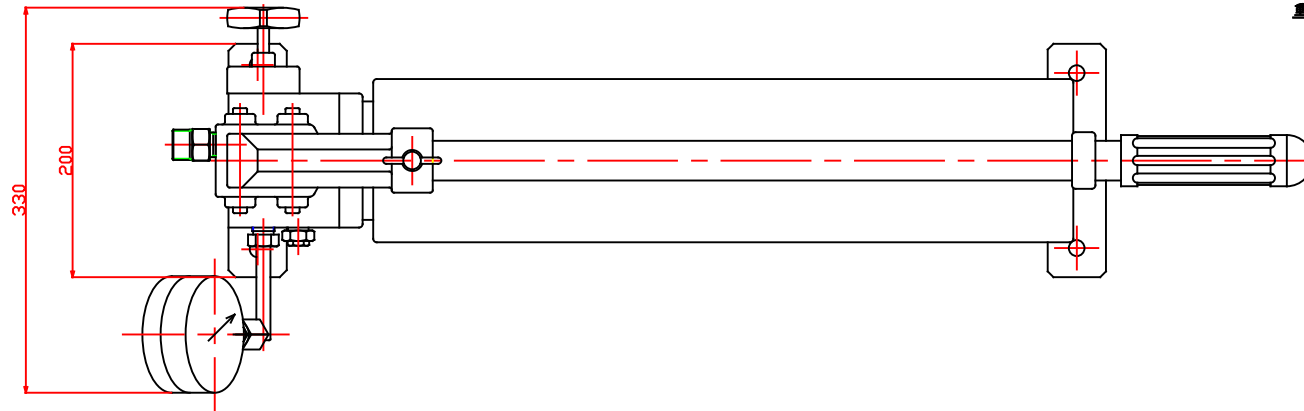

仕様

最高使用圧力	73	MPa
吐出量(高圧)	3.9	CC
吐出量(低圧)	42.5	CC
全長	820	mm
有効油量	8	L
重量	33	Kg

名称	複動型手動ポンプ	
	HPW-8	
尺度		図番
1:4		