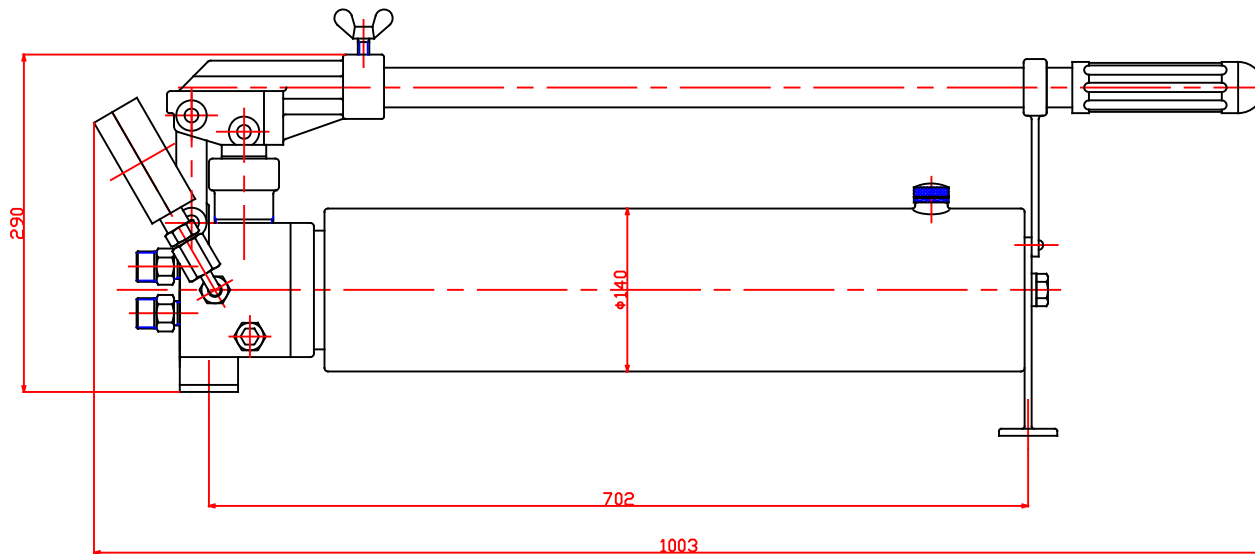

仕様

最高使用圧力	73	MPa
吐出量(高圧)	3.9	CC
吐出量(低圧)	42.5	CC
全長	820	mm
有効油量	8	L
重量	33	Kg

名称	複動型手動ポンプ	
	HPW-8	
尺度		図番
1:4		