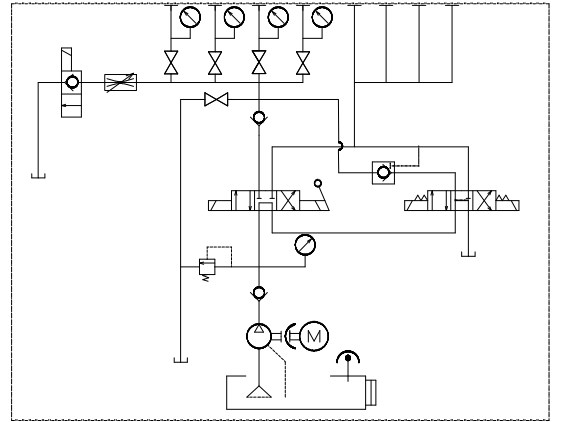

仕 様		
電動機	5.5kW-4P 200V	
周波数	50/60	Hz
最大圧力	70	MPa
最大吐出量	5.2	L/min
タンク容量	300	L
重量	550	kg

名 称	電動油圧ポンプ	尺 度
	EMPW-5.5box	1:16
株式会社 関東油機サービス		